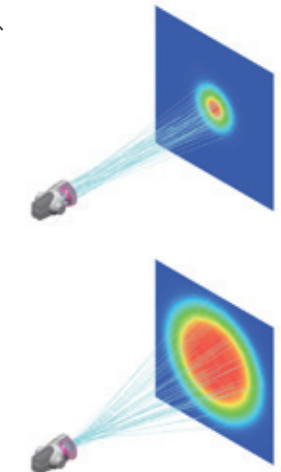

SALIOT™

Smart Adjustable Light for the Internet Of Things

新たな照明コンセプトがもたらす、これまでにないライティング体験。

色温度と平均演色評価数の組合せにより多彩なシーンの演出が可能です。

配光角度ナロ-(10°)からワイド(30°)までの調整ができるため、シーンに合わせて照射対象・位置の選択範囲を自在に設定でき、活用の自由度が広がります。

厚さ1mmの複合レンズの中で、光の収束と拡散を両立。

複数の光学素子を組み合わせ、微細なプリズムパターンを刻み込むことで、光を自由に操る高効率な超短焦点レンズを実現しました。

高所作業は、地上からのワンタッチ操作に変わります。

やりづらかった高所作業。

『SALIOT(サリオ)』は、高コスト・長時間という問題もあった高所作業を解消し、簡単・安全で低コスト・短時間の作業に変えます。

地上から、ラクに簡単に操作。

アプリのインストールにより、お手持ちのスマホ等の操作で照射方向・配光角度をワンタッチで動かすことができます。さまざまなシーンで作業を安全に効率的に導きます。