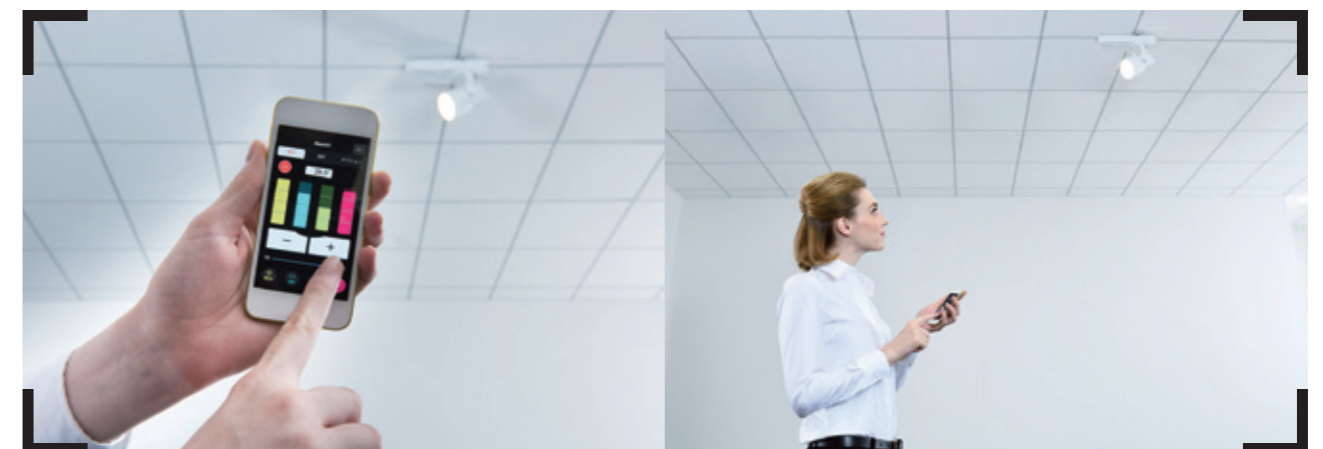

SALIOT™

Smart Adjustable Light for the Internet Of Things

新たな照明コンセプトがもたらす、これまでにないライティング体験。

色温度と平均演色評価数の組合せにより多彩なシーンの演出が可能です。

配光角度ナロ-(10°)からワイド(30°)までの調整ができるため、シーンに合わせて照射対象・位置の選択範囲を自在に設定でき、活用の自由度が広がります。

厚さ1mmの複合レンズの中で、光の収束と拡散を両立。

複数の光学素子を組み合わせ、微細なプリズムパターンを刻み込むことで、光を自由に操る高効率な超短焦点レンズを実現しました。

高所作業は、地上からのワンタッチ操作に変わります。

やりづらかった高所作業。

『SALIOT(サリオ)』は、高コスト・長時間という問題もあった高所作業を解消し、簡単・安全で低コスト・短時間の作業に変えます。

地上から、ラクに簡単に操作。

アプリのインストールにより、お手持ちのスマホ等の操作で照射方向・配光角度をワンタッチで動かすことができます。さまざまなシーンで作業を安全に効率的に導きます。